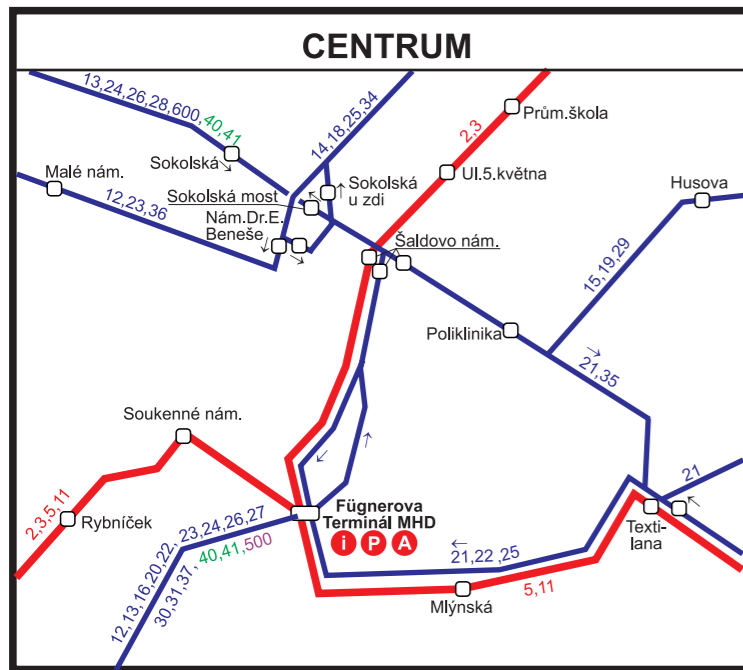

Plán sítě MHD

platný od 1.1.2009

Dopravní podnik města Liberce, a.s.
 Informace o provozu MHD, Tel: 485 344 180

VYSVĚTLIVKY:

- 40 Vylukové linky
- Tramvajové linky
- Autobusové linky
- 24 Konečná zastávka
- Zastávka pouze v jednu směru
- A Automat na jízdenky
- i Informační centrum
- P Předprodej jízdenek

UPOZORNĚNÍ: Plán sítě MHD neobsahuje školní linky číslo 51-60 a historickou linku č.1.

Dopravní podnik města Liberce, a.s., Tel: 485 344 111. Informace o provozu MHD, Tel: 485 344 180