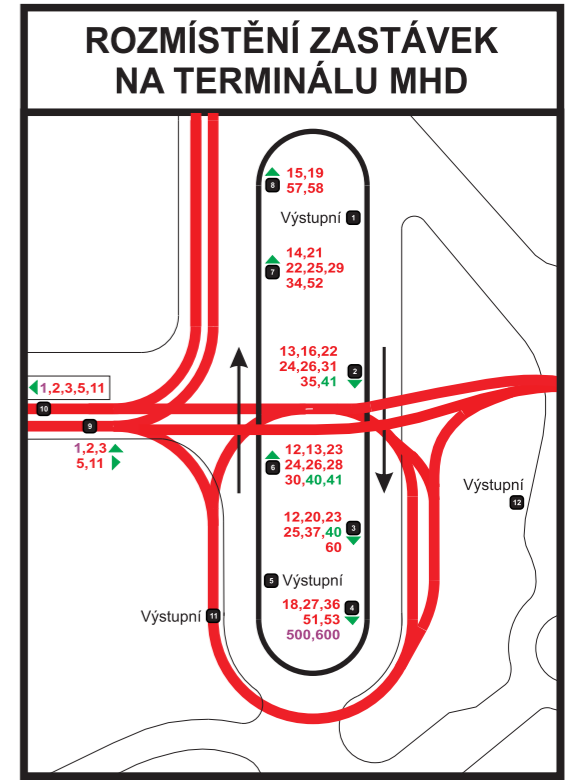

Plán sítě MHD

platný od 1.1.2009

Dopravní podnik města Liberce, a.s.
 Informace o provozu MHD, Tel: 485 344 180

VYSVĚTLIVKY:

- 40 Vylukové linky
- Tramvajové linky
- Autobusové linky
- 24 Konečná zastávka
- Zastávka pouze v jednu směru
- A Automat na jízdenky
- i Informační centrum
- P Předprodej jízdenek